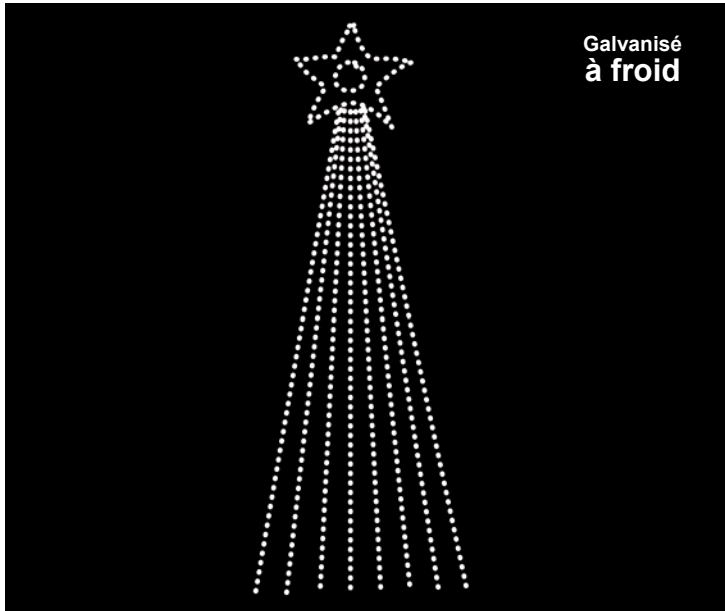

Guirlandes et 3D

Galvanisé
à froid

Sapin Cone

H : 22' - 17' - 12'

Cordon Lumineux DEL, couleurs au choix

RÉF :20110