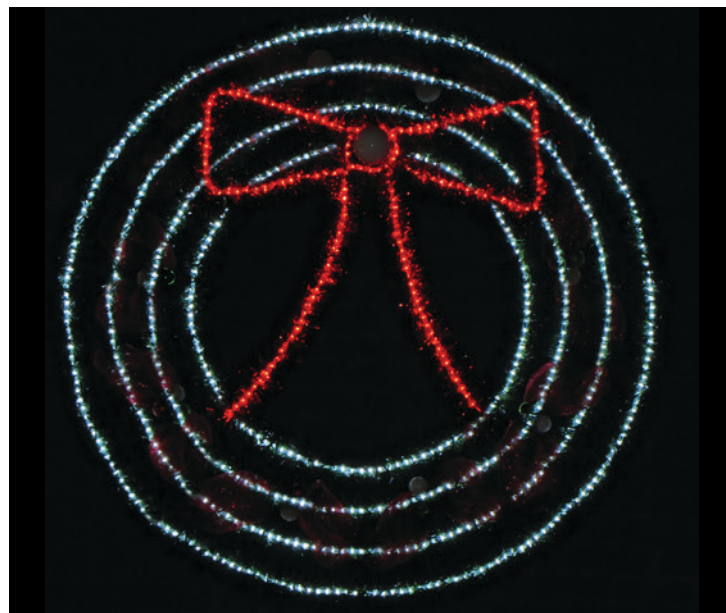

Vrille étoilée RÉF:10022
H : 58" L : 45"
Cordon Lumineux DEL, couleurs au choix, fixations incluses.

Corne Abondance RÉF:10030
H : 60" L : 34"
Cordon Lumineux DEL, couleurs au choix, fixations incluses.

Guirlandes et 3D

Couronne

RÉF :20060

Diamètre : 8' jusqu'à 3'

Cordon Lumineux DEL, couleurs au choix, fixations incluses.

Couronne Moderne

RÉF :20061

Diamètre : 8' jusqu'à 3'