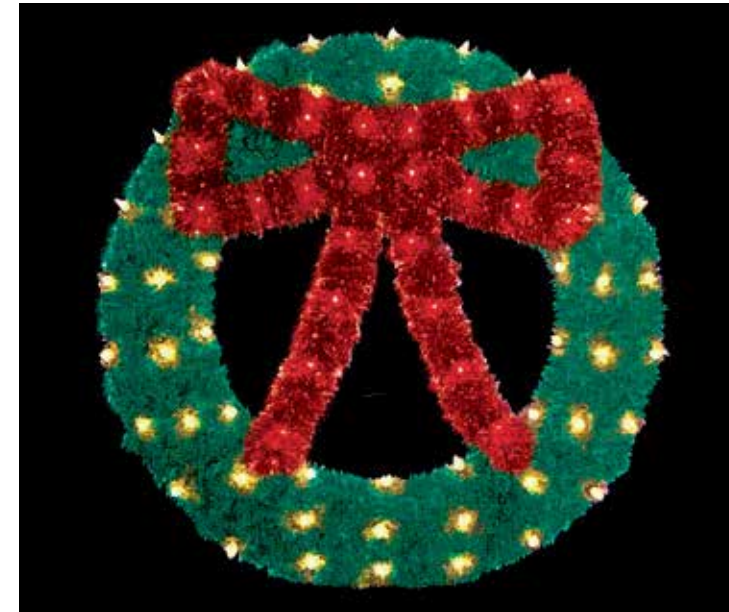

Guirlandes et 3D

Couronne RÉF :20060
Diamètre : 8' jusqu'à 3'
Cordon Lumineux DEL, couleurs au choix, fixations incluses.