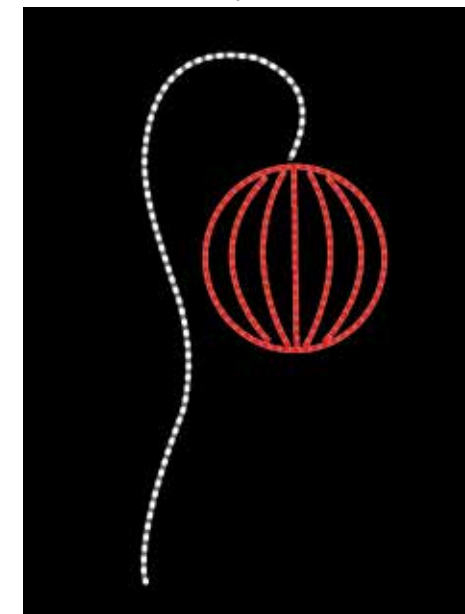

Boule Guirlande RÉF :20070
Tige : H : 48" L : 24" Boule : diamètre : 24"
Cordon Lumineux DEL, couleurs au choix, fixations incluses.