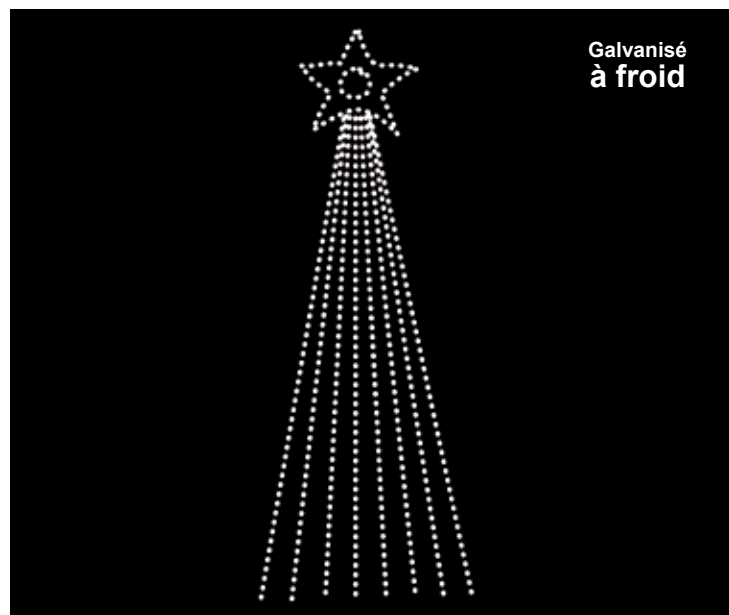

Guirlandes et 3D

Sapin Cone RÉF :20110
H : 22' - 17' - 12'
Cordon Lumineux DEL, couleurs au choix